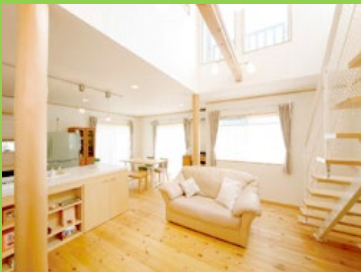

## 1月21日・28日

**【土】** **【土】**

建物を有効に  
使用して収納  
をたくさん取り  
たいな。

リビングには  
薪ストーブを  
つけたいな。

耐震性・耐久性  
が良い住まいに  
したいな。

二世帯同居や  
ペット同居でも  
検討中！

**GOOD LIVING** 株式会社 **グッドリビング**

プラン相談会講師 **Q**  
(一級建築士・当社顧問設計)