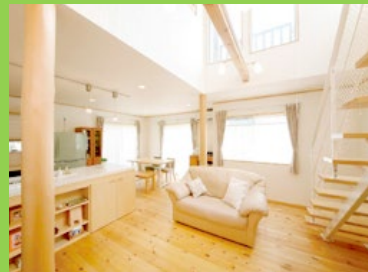

3月18日・25日

【土】 **【土】**

建物を有効に
使用して収納
をたくさん取り
たいな。

リビングには
薪ストーブを
つけたいな。

耐震性・耐久性
が良い住まいに
したいな。

二世帯同居や
ペット同居でも
検討中！

GOOD LIVING 株式会社 **グッドリビング**

プラン相談会講師 
(一級建築士・当社顧問設計)