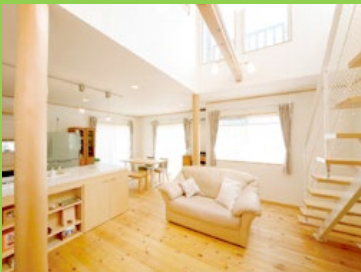

11月18日・25日

【土】 【土】

建物を有効に
使用して収納
をたくさん取り
たいな。

リビングには
薪ストーブを
つけたいな。

耐震性・耐久性
が良い住まいに
したいな。

二世帯同居や
ペット同居でも
検討中！

GOOD LIVING 株式会社 **グッドリビング**

プラン相談会講師 (一級建築士・当社顧問設計)