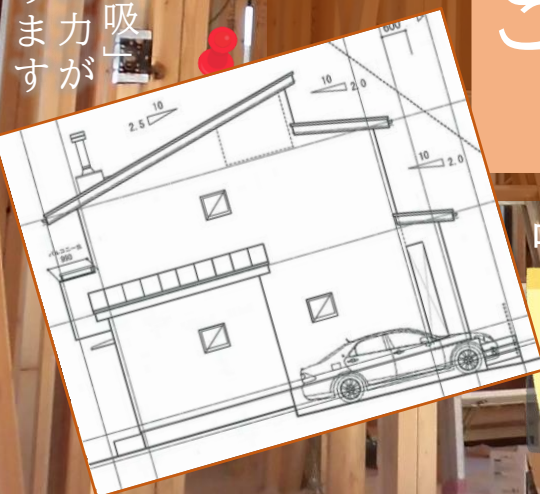

構造は
住まいの
本質

Welcome to Good Living

自然素材
どんぐりの家

木の家を体感して**構造**を見る

一生住まう大切な家。「中身」を見ずに建てられますか。
自信があるからこそ完成後見えなくなる部分をご覧ください。

3月15日~4月20日まで

見えるから
安心できる
家づくり

無垢の家**構造**見学会

野田市山崎会場にて

相談会も同時開催

大切なご家族と永年過ごすお住まい
せっかく建てるなら、強くて心地良い空間にしませんか！

ご都合良い日時を ご予約下さい

家族が
「無垢材と呼吸する断熱材で
建てる健康住宅」
とする

ほっ
ここが
POINT

呼吸する断熱材セルローズファイバー充填=無結露20年保証

延床34坪
2階建て
(ロフト付)
お建て替え
薪ストーブ

埼玉県秩父の
生産者より柱・
梁・土台等構造
材を直接購入

想sou.シリーズ
珪藻土塗り壁
吹抜け+勾配天井
内装に桐板貼り

那須の生産者
より直接購入
スギ無垢床板
1階30mm厚
2階15mm厚

見えないところなので私共はコダワります。■夏涼しく、冬暖かいオウチにするには ■地震・災害に強いオウチにするには

ご予約はこちら
(株)グッドリビング野田本店 〒278-0026 野田市花井1丁目19番地21 <http://www.good-donguri.com>
☎04-7123-8682 ☎04-7123-8780 ☎(フリーダイヤル) ☎0120-234-934
※このような時期になるので完全予約制で1組様ごとのご案内とさせていただきます。