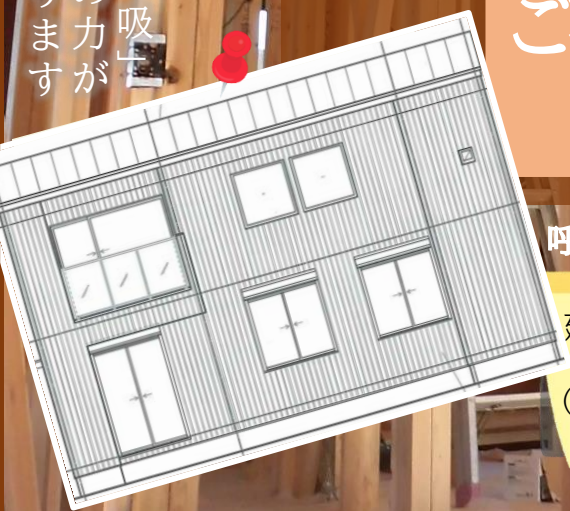

構造は
住まいの
本質

Welcome to Good Living

自然素材
どんぐりの家

木の家を体感して**構造**を見る

一生住まう大切な家。「中身」を見ずに建てられますか。
自信があるからこそ完成後見えなくなる部分をご覧ください。

4月30日まで開催中

見えるから
安心できる
家づくり

無垢の家**構造見学会**

市川市国府台会場にて

相談会も同時開催

大切なご家族と永年過ごすお住まい
せっかく建てるなら、強くて心地良い空間にしませんか！

ご都合良い日時を ご予約下さい

「家族が
無垢材と呼吸する断熱材で
建てる健康住宅」
家族が
ほつ
とする
ここが
POINT

呼吸する断熱材セルロースファイバー充填＝無結露20年保証

延床35坪
2階建て
(2階にリビング
プラン)

埼玉県秩父の
生産者より柱・
梁・土台等構造
材を直接購入

想sou.シリーズ
珪藻土塗り壁
吹抜け無し
勾配天井
ファミリークローク

那須の生産者
より直接購入
スギ無垢床板
1階30mm厚
2階30mm厚

見えないところなので私共はコダワります。■夏涼しく、冬暖かいオウチにするには ■地震・災害に強いオウチにするには

ご予約はこちら (株)グッドリビング野田本店 〒278-0026 野田市花井1丁目19番地21 <http://www.good-donguri.com>
☎04-7123-8682 ☎04-7123-8780 ☎(フリーダイヤル) ☎0120-234-934